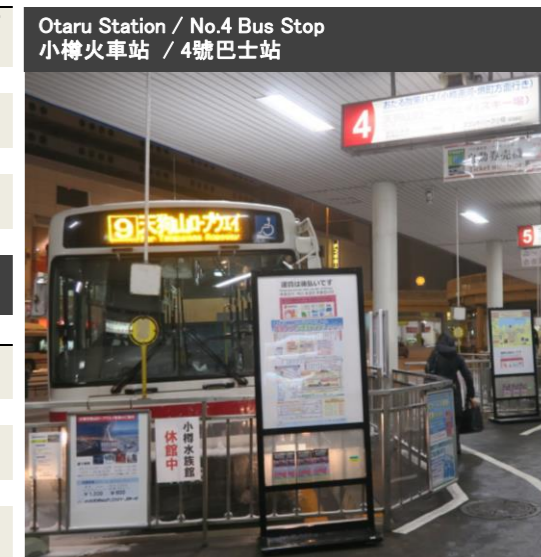

BUS TIME TABLE / OTARU Mt.TENGU

巴士時刻表 / 小樽 天狗山

Bus No.
巴士路線編號

9

Otaru Canal ⇒ Otaru Station ⇒ Mt.Tengu 小樽運河 ⇒ 小樽火車站 ⇒ 天狗山			MON - FRI 週1-週5																	
			WINTER NOV2018-MAR2019																	
バス停名 / JP 日文	Bus Stop / English	巴士站 / 中文																		
小樽運河ターミナル	Otaru Canal Bus Terminal	小樽運河巴士總站	-	-	-	-	9:47	10:07	10:27	10:47	11:07	11:27	11:47	12:07	12:27	12:47	13:07	13:27	13:47	14:07
小樽駅前	Otaru Station No.4 Bus Stop (Transit:Highway Bus for Sapporo)	小樽火車站/4號巴士站 (轉車: 高速巴士開往札幌)	8:30	8:40	9:15	9:35	9:55	10:15	10:35	10:55	11:15	11:35	11:55	12:15	12:35	12:55	13:15	13:35	13:55	14:15
天狗山	Mt.Tengu (3mins walk to Cable Car St.)	天狗山 (步行3分鐘到纜車站)	8:48	8:58	9:33	9:53	10:12	10:32	10:52	11:12	11:32	11:52	12:12	12:32	12:52	13:12	13:32	13:52	14:12	14:32

www.bus.hokkaidox.com

Otaru Canal ⇒ Otaru Station ⇒ Mt.Tengu 小樽運河 ⇒ 小樽火車站 ⇒ 天狗山			MON - FRI 週1-週5																	
			WINTER NOV2018-MAR2019																	
バス停名 / JP 日文	Bus Stop / English	巴士站 / 中文																		
小樽運河ターミナル	Otaru Canal Bus Terminal	小樽運河巴士總站	14:27	14:47	15:07	15:27	15:47	16:07	16:27	16:47	-	-	-	-	-	-	-	-	-	-
小樽駅前	Otaru Station No.4 Bus Stop (Transit:Highway Bus for Sapporo)	小樽火車站/4號巴士站 (轉車: 高速巴士開往札幌)	14:35	14:55	15:15	15:35	15:55	16:15	16:35	16:55	17:15	17:35	17:55	18:15	18:35	18:55	19:25	19:55	20:25	20:55
天狗山	Mt.Tengu (3mins walk to Cable Car St.)	天狗山 (步行3分鐘到纜車站)	14:52	15:12	15:32	15:52	16:12	16:32	16:52	17:13	17:34	17:54	18:14	18:33	18:53	19:13	19:42	20:12	20:42	21:12