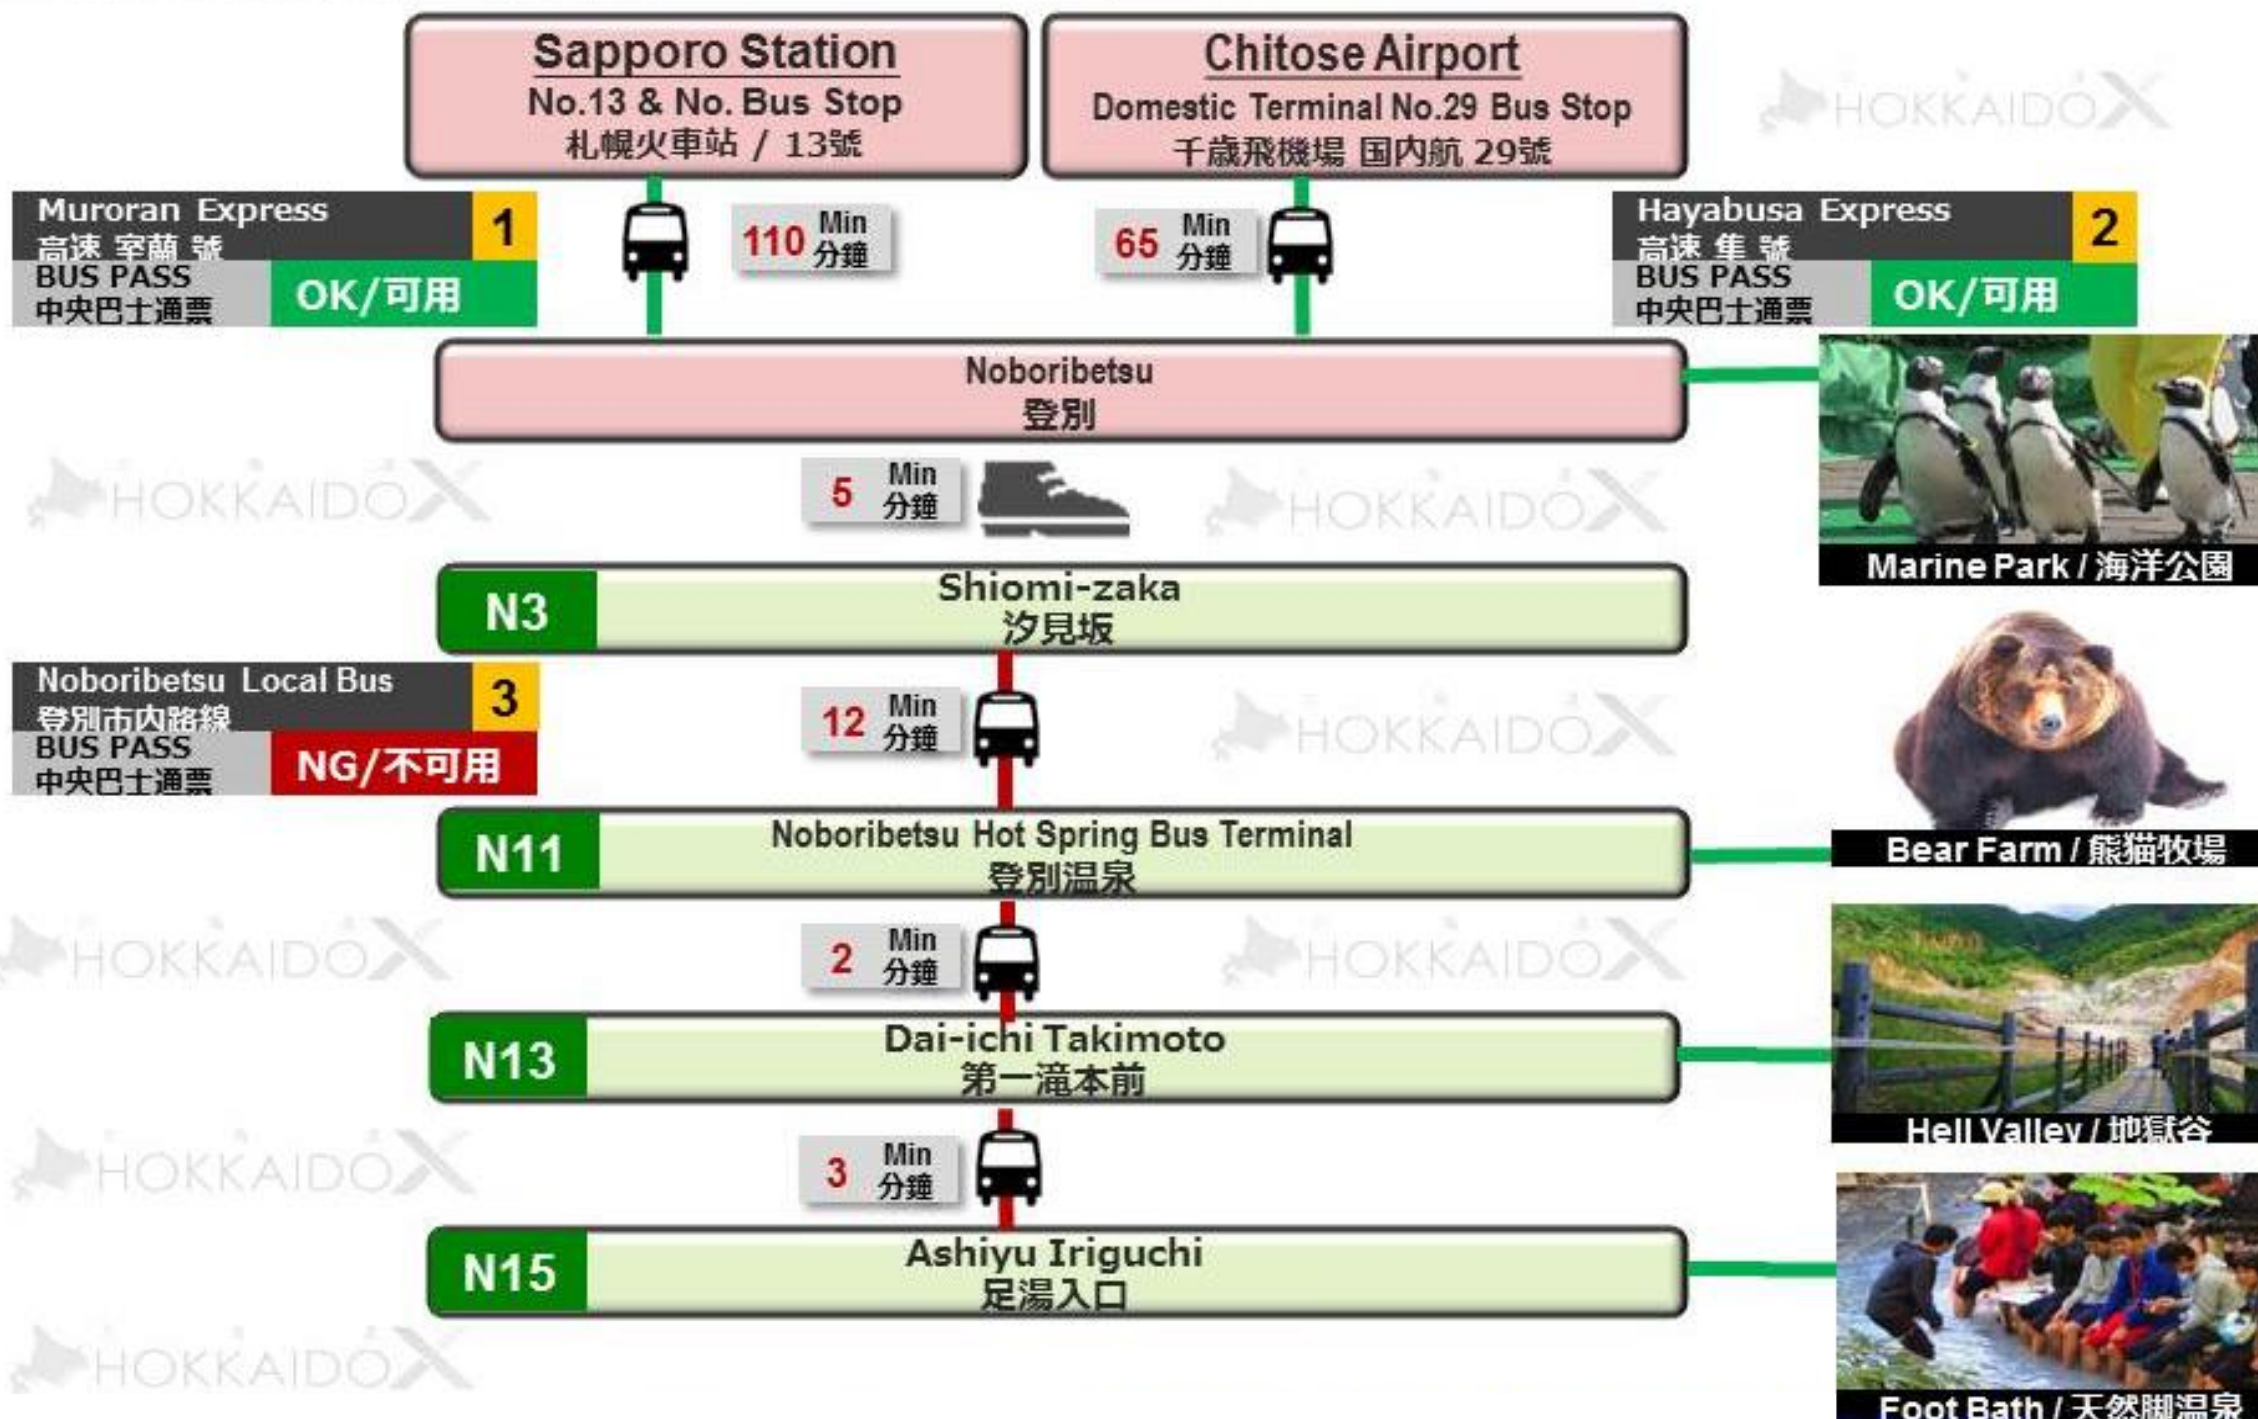

TRANSFER INFO / 轉車消息

BOOK NOW / 現在預訂
HOKKAIDO INTER CITY BUS PASS

<http://www.hokkaidox.com/en/hokkaido-bus-pass/>

FOR MORE INFO / 更多信息
HOKKAIDO INTER CITY BUS PASS

EN <https://www.facebook.com/groups/hokkaidox.bus/>

華文 <https://www.facebook.com/groups/hokkaidox.buspass/>