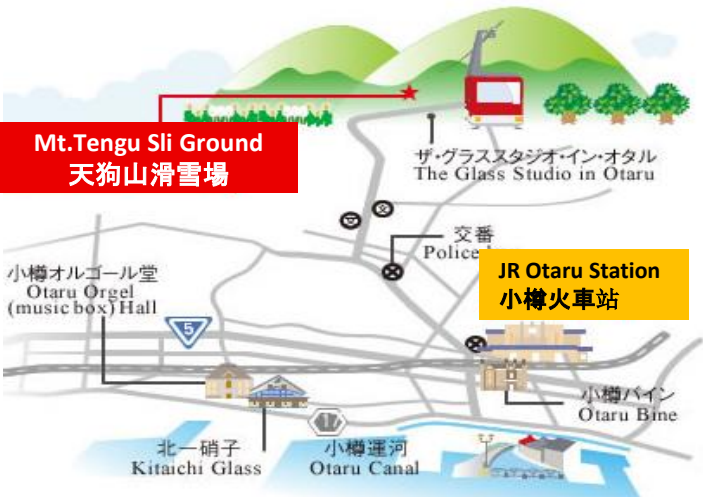

# BUS TIME TABLE / OTARU Mt.Tengu Ski Area 巴士時刻表 / 小樽天狗山滑雪場

## OTARU Station ⇔ Mt.TENGU SKI GROUND 小樽 火車站 ⇔ 天狗山 滑雪場

8	30
9	15 35 55
10	15 35 55
11	15 35 55
12	15 35 55
13	15 35 55
14	15 35 55
15	15 35 55
16	15 35 55
17	15 35 55
18	15 35 55
19	25 55
20	25 55
21	

## Mt.TENGU SKI GROUND ⇒ OTARU Station 天狗山 滑雪場 ⇒ 小樽火車站

8	23	57
9	37	57
10	17 37	57
11	17 37	57
12	17 37	57
13	17 37	57
14	17 37	57
15	17 37	57
16	17 37	57
17	17 37	57
18	17 37	57
19	17	47
20	★17	★47
21	17	

## Otaru Station Bus Terminal / 小樽火車站 巴士總站